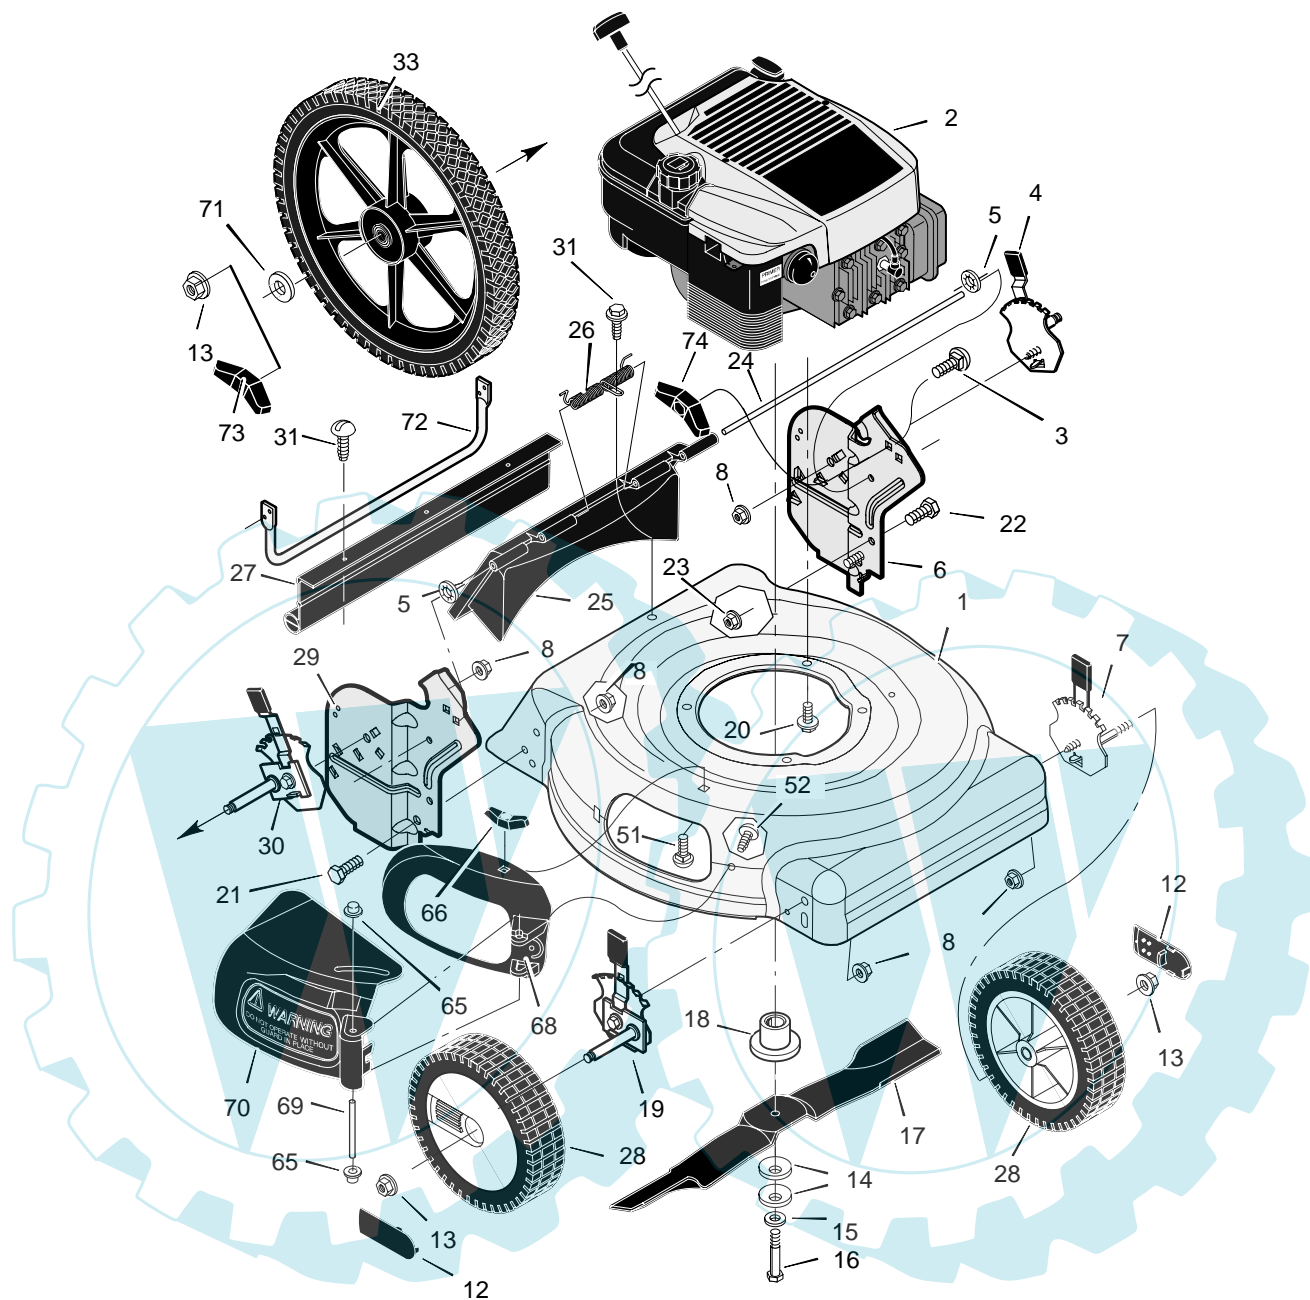

## MOWER HOUSING ASSEMBLY

1	776153	Housing	18	672503	Adapter, Blade	33	071841	Wheel, Rear
2	*	Engine	19	672600	Adjuster, Right Front Height	51	002x16	Bolt, Carriage
3	002x81	Bolt, Carriage	20	0025x6	Bolt, Engine	52	26x221	Screw
4	672607	Adjuster, Left Rear Height	21	001x85	Bolt	65	028x42	Push On Cap
5	028x49	Retainer, Push **	22	001x45	Bolt	66	014x86	Wingnut
6	1101245E700	Bracket, Left Handle	23	015x79	Nut, Flange	68	672190	Bezel (Gray)
7	672601	Adjuster, Left Front Height	24	215x17 Z	Rod, Pivot **	69	215x18 Z	Pin, Pivot
8	015x68	Nut, Flange	25	672612	Door, Rear (Gray)	70	672190	Deflector, Chute (Gray)
12	043615	Hub Cap	26	166x44	Spring **	71	017x91	Washer
13	015x84	Nut, Flange	27	671969	Guard, Rear	72	672737E701	Brace
14	17x137	Washer, Belleville	28	071132	Wheel & Tire	73	672449	Knob
15	17x124	Washer	29	1101244E700	Bracket, Right Handle	74	071495	Knob
16	01x153	Bolt	30	672606	Adjuster, Right Rear Height	--	F-040415L	Instruction Book
17	672763E701	Blade	31	26x245	Screw			